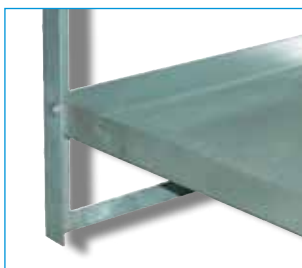

### Pour le stockage de petits récipients

- Entièrement en acier galvanisé à chaud
  - Charge admissible par niveau 200 kg
  - Étagère de rétention de 20 litres en acier galvanisé au premier niveau
  - Montage rapide et facile
  - Bac de rétention PLAT PE 40 litres en option
- Livré non monté

Détail étagère caillebotis

Bac PLAT 40 en option

Étagère de rétention acier

Rayonnage 13/20

Rayonnage 13/20 avec 1 module d'extension 13/20

Rayonnage 13/20 avec 1 module d'extension 540 (voir page 72)